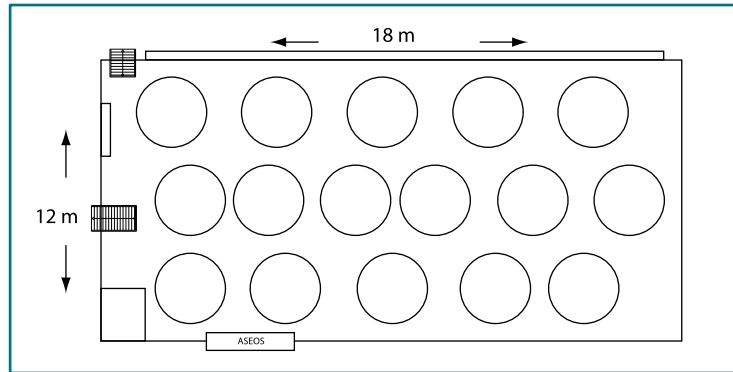

BODAS

Total de superficie: 250m²
Capacidad: 180 personas
Total nº de mesas: 16

SALON CONGRESOS

Total de superficie: 250m²
Capacidad: 110 personas
Total nº de mesas: 14

Total de superficie: 250m²
Capacidad: 50 personas

SALON SOCIAL

Total de superficie: 210m²
Capacidad: 50 personas