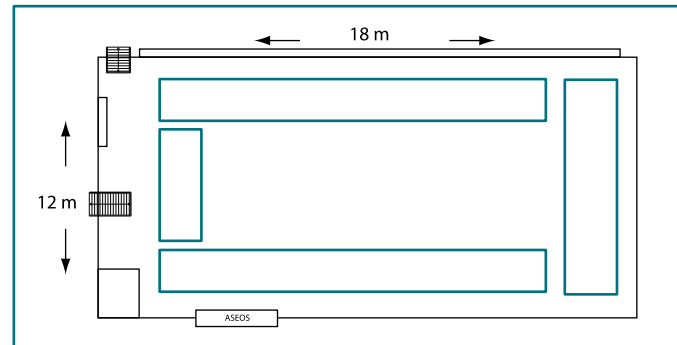

BODAS

Total de superficie: 250m²
Capacidad: 180 personas
Total nº de mesas: 16

SALON CONGRESOS

Total de superficie: 250m²
Capacidad: 110 personas
Total nº de mesas: 14

Total de superficie: 250m²
Capacidad: 50 personas

SALON SOCIAL

Total de superficie: 210m²
Capacidad: 50 personas