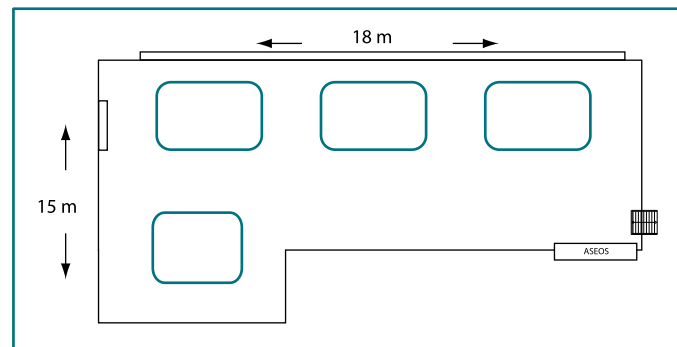

BODAS

Total de superficie: 250m²
Capacidad: 180 personas
Total nº de mesas: 16

SALON CONGRESOS

Total de superficie: 250m²
Capacidad: 110 personas
Total nº de mesas: 14

Total de superficie: 250m²
Capacidad: 50 personas

SALON SOCIAL

Total de superficie: 210m²
Capacidad: 50 personas