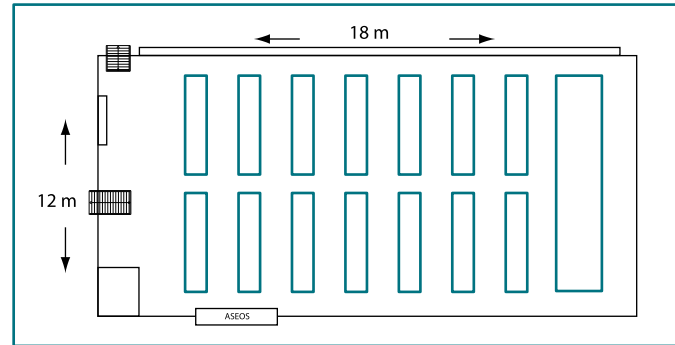

BODAS

Total de superficie: 250m²
Capacidad: 180 personas
Total nº de mesas: 16

SALON CONGRESOS

Total de superficie: 250m²
Capacidad: 110 personas
Total nº de mesas: 14

Total de superficie: 250m²
Capacidad: 50 personas

SALON SOCIAL

Total de superficie: 210m²
Capacidad: 50 personas